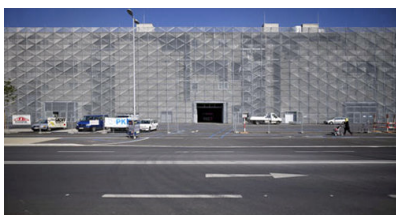

Messe Graz neu

Messeplatz 1
8010 Graz, Österreich

Messe Graz neu

FUNKTION

Museen und Ausstellungsgebäude

BAUENDE

2008

Daniel Georgi, Thomas Lampl, Jürgen Schink