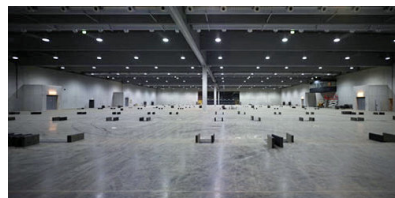

Messe Graz neu

Messeplatz 1
8010 Graz, Österreich

Messe Graz neu

FUNKTION

Museen und Ausstellungsgebäude

BAUENDE

2008

Daniel Georgi, Thomas Lampl, Jürgen Schink