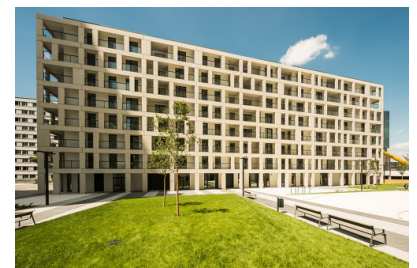

Wohnhausanlage DC Living

Donau-City-Straße 12
1220 Wien, Österreich

FUNKTION

Wohnbauten

PLANUNG

2011 - 2014

AUSFÜHRUNG

2013 - 2015

Sanja Latas, Antje Pingitzer