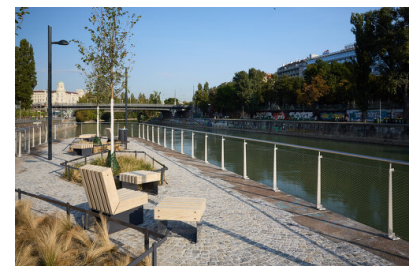

Kaiserbadschleuse

Kaiserbadschleuse

Franz-Josefs-Kai
1010 Wien, Österreich

FUNKTION

Sport, Freizeit und Erholung

PLANUNGSBEGINN

2016

BAUENDE

2020

Kaiserbadschleuse