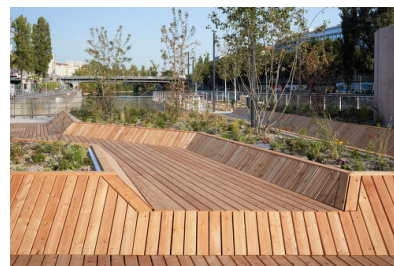

Kaiserbadschleuse

Kaiserbadschleuse

Franz-Josefs-Kai
1010 Wien, Österreich

FUNKTION

Sport, Freizeit und Erholung

PLANUNGSBEGINN

2016

BAUENDE

2020

Kaiserbadschleuse