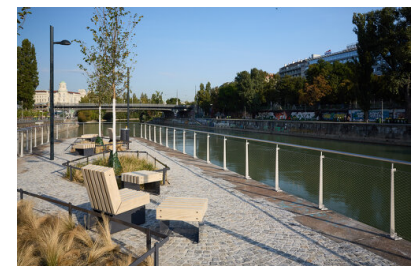

Kaiserbadschleuse

Kaiserbadschleuse

Franz-Josefs-Kai
1010 Wien, Österreich

FUNKTION

Sport, Freizeit und Erholung

PLANUNGSBEGINN

2016

BAUENDE

2020

Kaiserbadschleuse